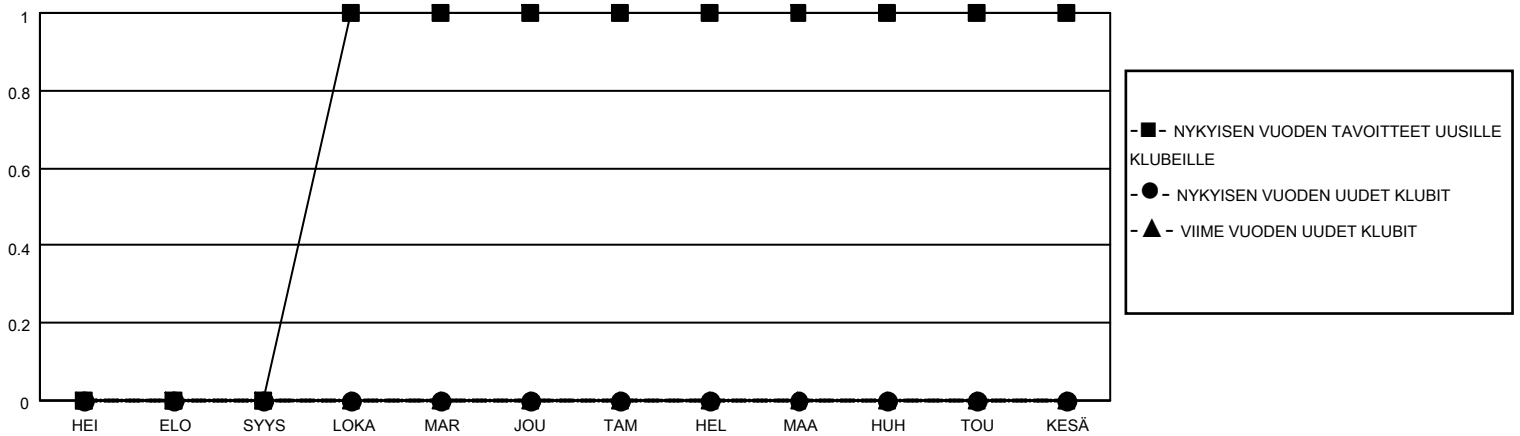

MONTHLY MEMBERSHIP PROGRESS REPORT

SIJAINTI FINLAND

District 107 L

Results as of: 12/31/2021

Klubit				jäsentä			
TULOKSET 2021-2022				TULOKSET 2021-2022			
NELJÄNNES	UUDEN KLUBIN TAVOITE	UUDET KLUBIT	LOPETETUT KLUBIT	NELJÄNNES	JÄSENKASVUN NETTOTAVOITE	TOTEUTUNUT JÄSENKASVU	POISTETUT JÄSENET (mukaan lukien siirrot)
HEI/ELO/SYYS	0	0	1	HEI/ELO/SYYS	10	5	11
LOKA/MAR/JOU	1	0	0	LOKA/MAR/JOU	0	10	28
TAM/HEL/MAA	0	0	0	TAM/HEL/MAA	15	0	0
HUH/TOU/KESÄ	0	0	0	HUH/TOU/KESÄ	15	0	0

TAVOITTEET JA UUDET KLUBIT, KUMULATIIVINEN

TAVOITTEET JA JÄSENET, KUMULATIIVINEN

LAKKAUTETUT KLUBIT: 1

10 CLUBS OF 39 LISÄNNYT YHDEN TAI USEAMMAN UUTTA JÄSENTÄ

SUKUPUOLIJAKAUMA

MIES 638 (70.34%)
 NAINEN 269 (29.66%)
 NON BINARY 0 (0.00%)
 PREFER NOT TO ANSWER 0 (0.00%)