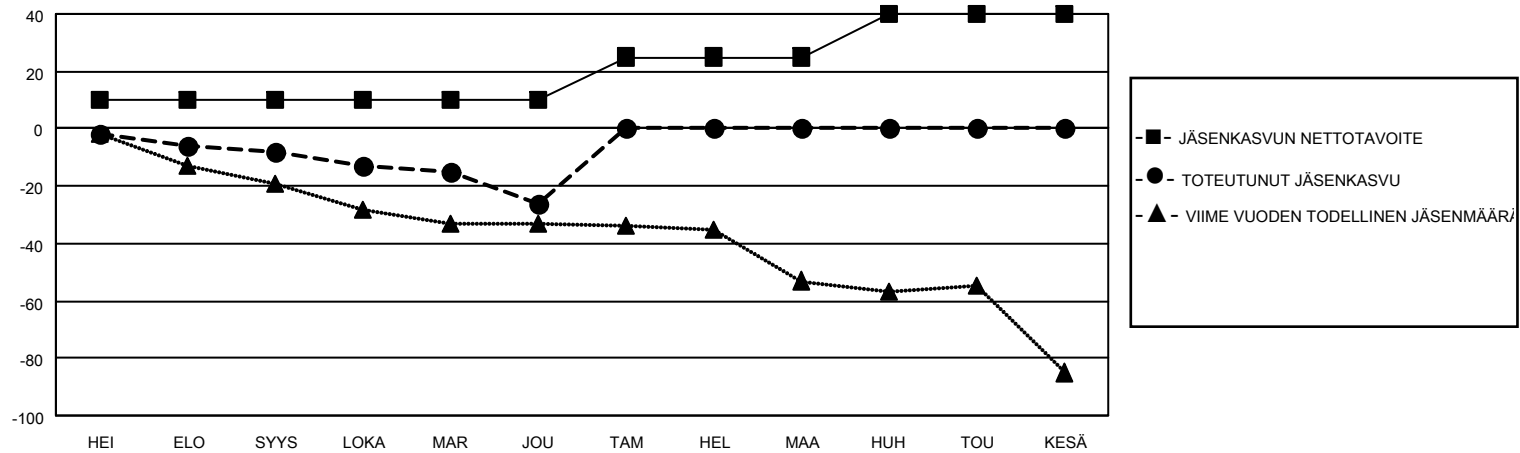

MONTHLY MEMBERSHIP PROGRESS REPORT

SIJAINTI FINLAND

District 107 L

Results as of: 12/31/2021

Klubit				jäsentä			
TULOKSET 2021-2022				TULOKSET 2021-2022			
NELJÄNNES	UUDEN KLUBIN TAVOITE	UUDET KLUBIT	LOPETETUT KLUBIT	NELJÄNNES	JÄSENKASVUN NETTOTAVOITE	TOTEUTUNUT JÄSENKASVU	POISTETUT JÄSENET (mukaan lukien siirrot)
HEI/ELO/SYYS	0	0	1	HEI/ELO/SYYS	10	5	11
LOKA/MAR/JOU	1	0	0	LOKA/MAR/JOU	0	10	28
TAM/HEL/MAA	0	0	0	TAM/HEL/MAA	15	0	0
HUH/TOU/KESÄ	0	0	0	HUH/TOU/KESÄ	15	0	0

TAVOITTEET JA UUDET KLUBIT, KUMULATIIVINEN

TAVOITTEET JA JÄSENET, KUMULATIIVINEN

LAKKAUTETUT KLUBIT: 1

10 CLUBS OF 39 LISÄNNYT YHDEN TAI USEAMMAN UUTTA JÄSENTÄ

SUKUPUOLIJAKAUMA

MIES 638 (70.34%)
 NAINEN 269 (29.66%)
 NON BINARY 0 (0.00%)
 PREFER NOT TO ANSWER 0 (0.00%)